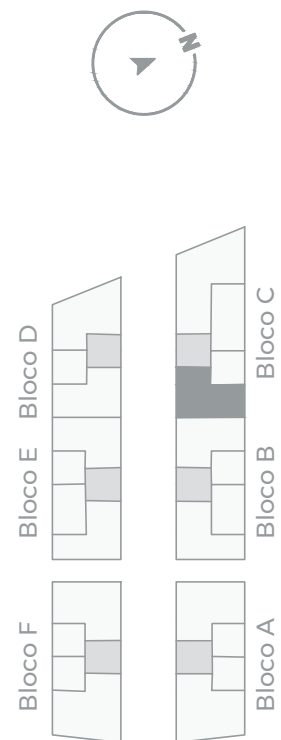

T2

LOTE 4 | Bloco C

Piso Letra
2 A

Área Bruta Encerrada
Gross Floor Area
121.7 m²

Área Bruta da Varanda
Gross Balcony Area
22.2 m²

Sala
Living Room
41.6 m²

Kitchenette
Kitchenette
11.6 m²

Suite
Master Bedroom
13.7 m²

Suite
Master Bedroom
17.6 m²

Arrecadação
Storage
1

Lugares de Estacionamento
Parking Spaces
2

As áreas aqui referidas poderão estar ainda sujeitas a pequenas alterações, decorrentes quer do processo de construção, quer do processo de licenciamento. Os elementos e informações constantes neste documento são, aliás, meramente indicativos, não possuindo qualquer vínculo ou natureza contratual.

All floor areas provided herein may yet be subject to small adjustments, arising from both the construction and the licensing processes. All the details and information mentioned on this document are merely indicative and, thus, are not legally or contractually binding.