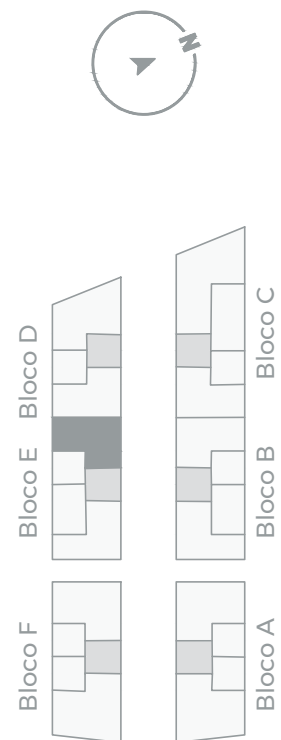

T2

LOTE 4 | Bloco E

Piso Letra
3 A

Área Bruta Encerrada
Gross Floor Area
121.7 m²

Área Bruta da Varanda
Gross Balcony Area
22.2 m²

Sala
Living Room
41.6 m²

Kitchenette
Kitchenette
11.6 m²

Suite
Master Bedroom
13.7 m²

Suite
Master Bedroom
17.6 m²

Arrecadação
Storage
1

Lugares de Estacionamento
Parking Spaces
2

As áreas aqui referidas poderão estar ainda sujeitas a pequenas alterações, decorrentes quer do processo de construção, quer do processo de licenciamento. Os elementos e informações constantes neste documento são, aliás, meramente indicativos, não possuindo qualquer vínculo ou natureza contratual.